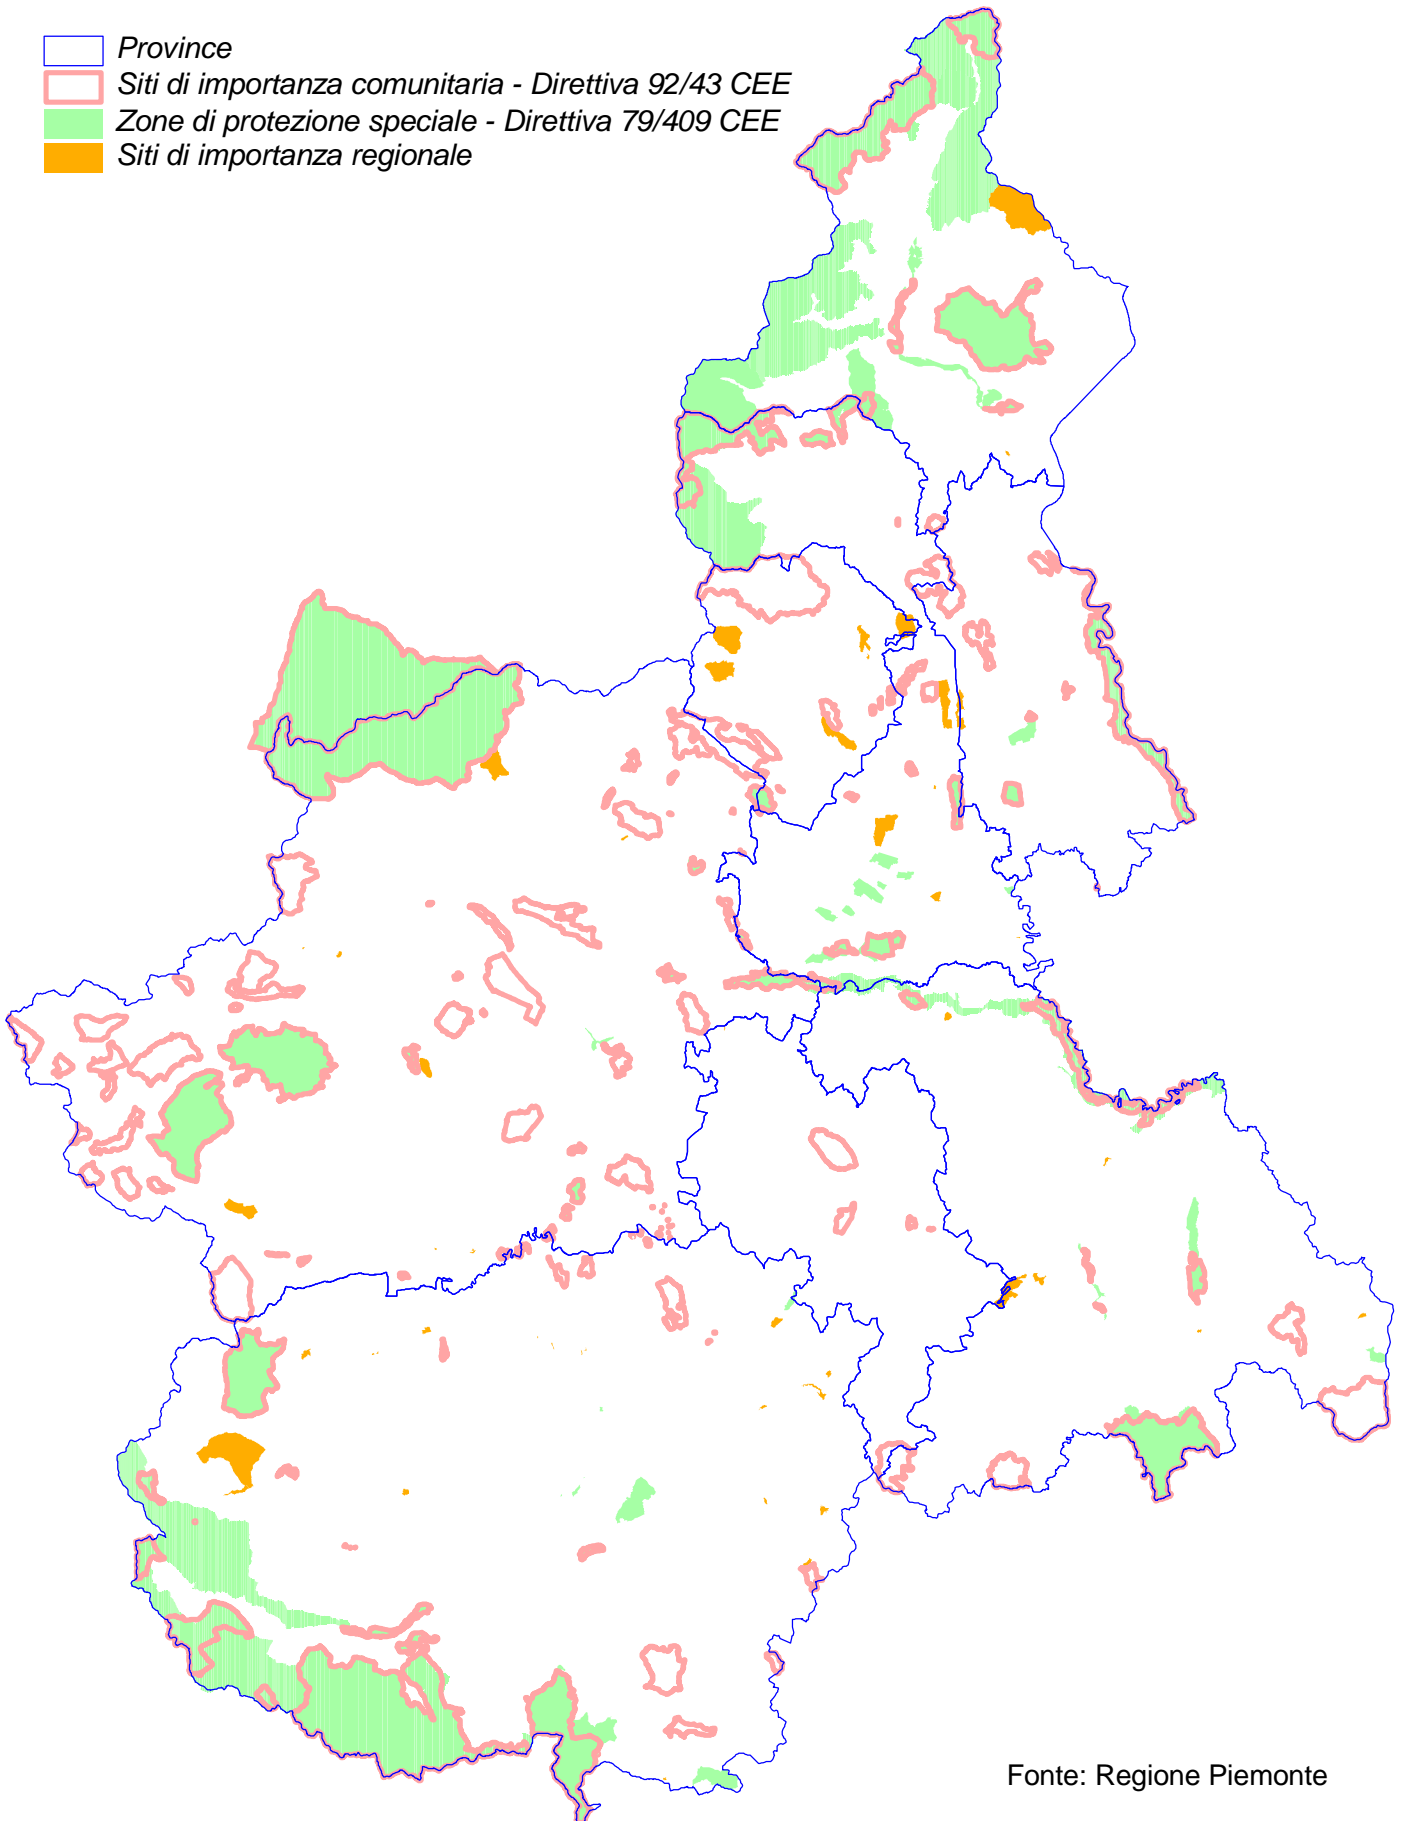

Aree di interesse naturalistico Anno 2007

Siti della rete Natura 2000 e
Siti di importanza regionale

- Province
- Siti di importanza comunitaria - Direttiva 92/43 CEE
- Zone di protezione speciale - Direttiva 79/409 CEE
- Siti di importanza regionale

Fonte: Regione Piemonte